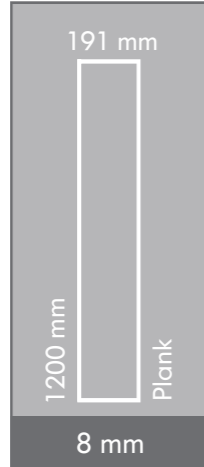

side çam side pine

Antalya'nın liman kentlerinden olan Side'nin tarihi dokusunu, evinizle buluşturuyoruz. Bölgenin şiirsel güzelliği ve köklü geçmişinin ilhamıyla üretilen Side Çam ile, yaşam alanlarınıza yeni bir renk katıyoruz.

We bring together the historical texture of Side, a coastal town of Antalya, with your home. Produced both by the inspiration of lyrical beauty, and deep rooted history of area; we will bring a new color to your home.

Katalogdaki renk ve gerçek ürün rengi arasında ton farklılıkları olabilir.

Colour tones shown in the catalog may differ on actual products.

AC3-31

191 mm

1200 mm

8 mm

Plank

nicksar ceviz nicksar walnut

Pek çok uygarlıkta bereketin simgesi olarak kabul edilen ve efsanelere konu olan bir ağaçtır ceviz. Nicksar da, Türkiye'nin en iyi ceviz ağaçlarına ev sahipliği yapan bir cennettir. Asalet ve seçkinliğin sembolü olan ceviz ağacı, Nicksar Ceviz modeliyle şimdi yeni bir efsaneye dönüşüyor.

Walnut tree accepted as the symbol of abundance by a lot of civilization, and it became a legend, fitting for the heaven. Nicksar is also a paradise that hosts Turkey's finest walnut trees. As a symbol of nobility, and excellence, walnut tree will become an another legend with Nicksar Walnut Flooring.

Katalogdaki renk ve gerçek ürün rengi arasında ton farklılıkları olabilir.

Colour tones shown in the catalog may differ on actual products.

AC3-31