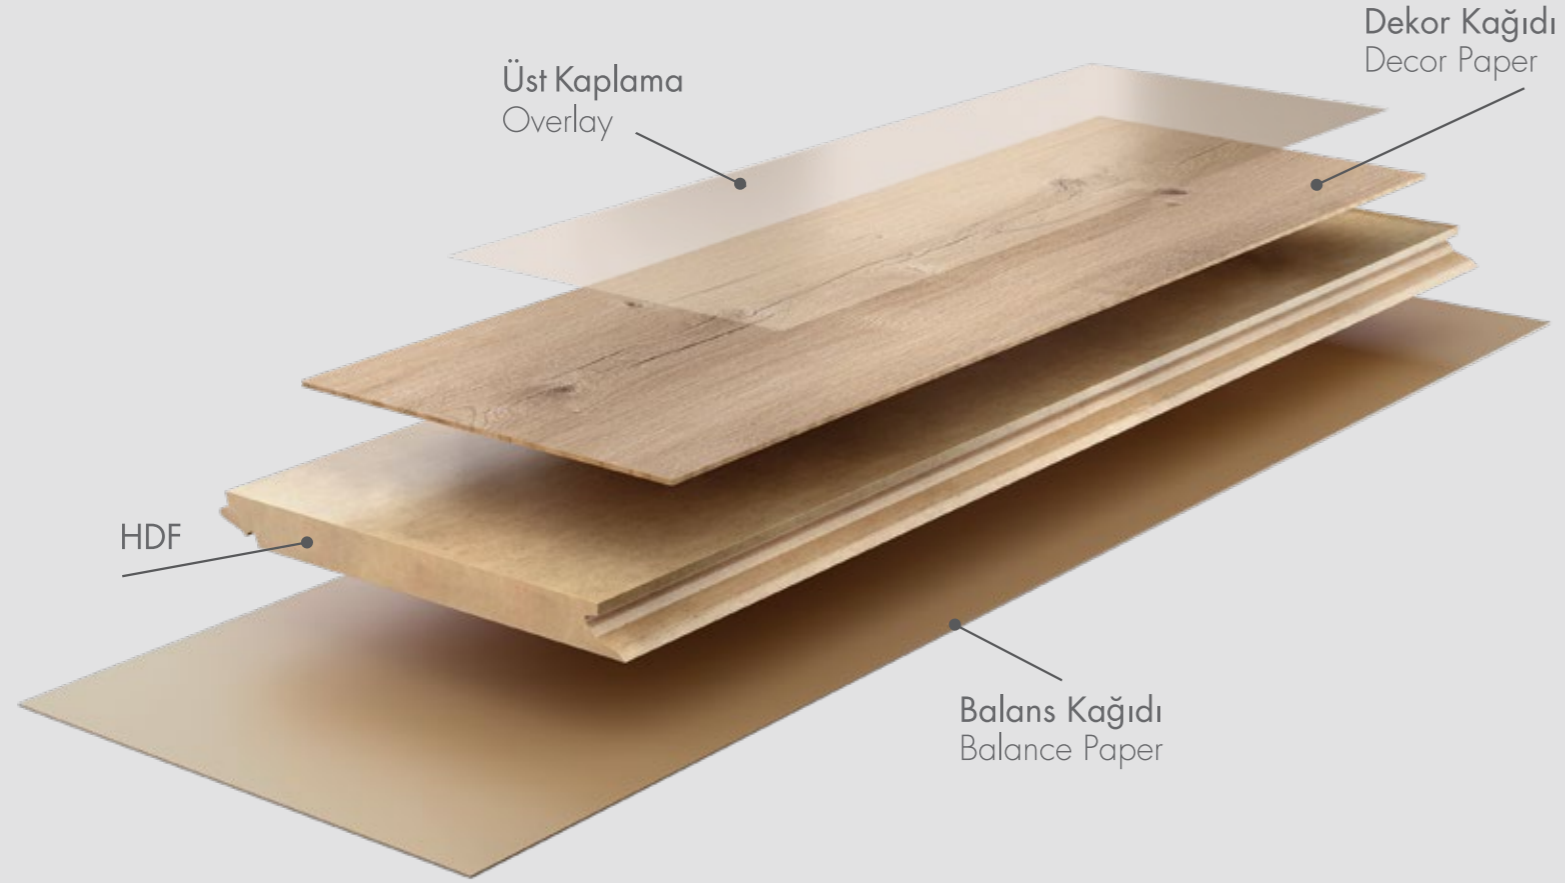

AGT PARKENİN YAPISI / AGT LAYERS FLOORING

Üst Kaplama: Laminat parkeyi çizilmeden koruyan en üst katmandır.

Dekor Kağıdı: Laminat parkeye sonsuz renk ve desen özelliği verebilen dekoratif tabakadır.

HDF: Yüksek yoğunlukta lif levha tabakasıdır.

Balans Kağıdı: Stabilizasyonu sağlayan, nemden ve çarpılmadan koruyan tabakadır.

Overlay: Top layer protects laminate flooring from scratches.

Decor Paper: Decorative layer, which gives different alternative colours and designs to laminate flooring.

HDF: High density fiberboard.

Balance Paper: Bottom layer, which protects from humidity and distortion, provides stabilization.

**HIZLI VE KOLAY
MONTAJ /
FAST AND EASY
ASSEMBLY**

**UV IŞINLARINA
DAYANIKLI /
RESISTANT TO UV
RAYS**

**ÇEVRE
DOSTU /
ENVIRONMENTALLY
FRIENDLY**

**MOBİLYA AYAKLARI
AŞINDIRMAZ /
RESISTANT TO FURNITURE
WHEEL ABRASION**

**TAŞIYICI LEVHA,
YÜKSEK YOĞUNLUKLU
LİF LEVHA /
BASE PANEL, HIGH
DENSITY FIBERBOARD**

**KOLAY TEMİZLENİR,
HİJYENİKTİR /
EASILY CLEANED
MAINTAINED AND HYGENIC**

**NOKTASAL DARBELERE
DAYANIKLI /
RESISTANT TO POINT
STRIKES**

**LEKELERDEN
ETKİLENMEZ /
NOT AFFECTED
BY STAINS**

**ÇİZİLMEME
DAYANIKLI /
RESISTANT TO
SCRATCH**