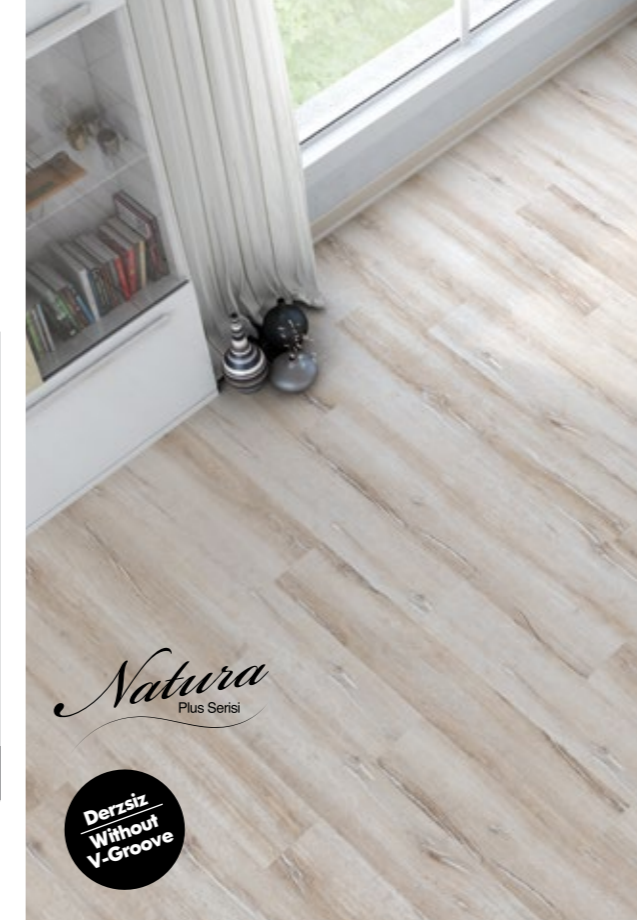

kanyon meşe canyon oak

Doğa, dünyanın baş sanatçısıdır. Kendini tekrar etmez, sürekli yenilenir. En güzel eserlerinden biri de, güzelliğiyle hayran bırakan kanyon vadileridir. Kanyonun güzelliğini meşenin dayanıklılığıyla buluşturan Natura Plus ve Natura Line Serisi ile, yenilik şimdi evinizde.

Nature is the lead artist of the World. It does not repeats itself, but renews. One of the greatest artworks of it are canyons. Natura Plus and Natura Line Collection brings together the beauty of canyons, and durability of oak. An innovation is ready for your home.