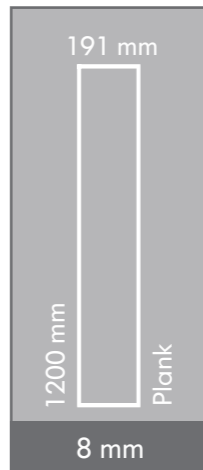

Katalogdaki renk ve gerçek ürün rengi arasında ton farklılıkları olabilir.
Colour tones shown in the catalog may differ on actual products.