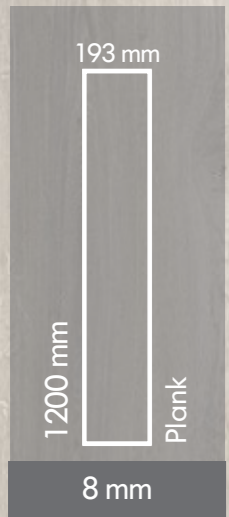

anemon anemone

**Aradığınız huzur yuvanızda.
Serenity at your home.**

Akdeniz sahillerinin huzuru evinize taşıyor.
Anemon, evinizdeki mutluluğa eşlik edecek.
Peace of the Mediterranean beaches will be at your home!
Anemon will be the new companion of
the happiness in your home.