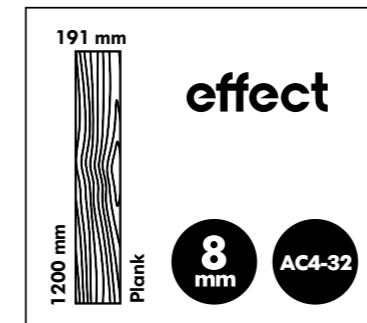

pamir

Orta Asya'nın zirvelerinden gelen miras.

Sıradağların renginden ilham alan Pamir ile mekanlarınızda doğanın tadını çıkarın.

A legacy from the summits of Central Asia.

With Pamir inspired by the color of the mountain range, enjoy the scenery in your place.