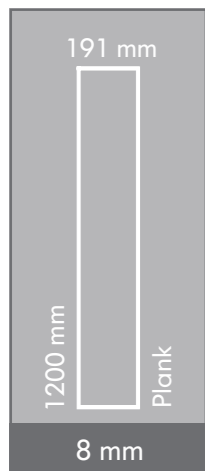

gri meşe grey oak

Gri Meşe, adını ölümsüzlüğün ve gençliğin sembolü olan meşe ağacından alıyor. Kendini yenileyerek sürekli genç kalan meşe ağacının yaprakları, gövdesi ve palamutları, AGT Parke ile evinize konuk oluyor.

Gray Oak takes its name from oak tree which is considered as the symbol of immortality and youth. Body, leaves and acorns of the self-regenerating Oak tree will be your guest with AGT Floorings.

Katalogdaki renk ve gerçek ürün rengi arasında ton farklılıkları olabilir.

Colour tones shown in the catalog may differ on actual products.

AC3-31