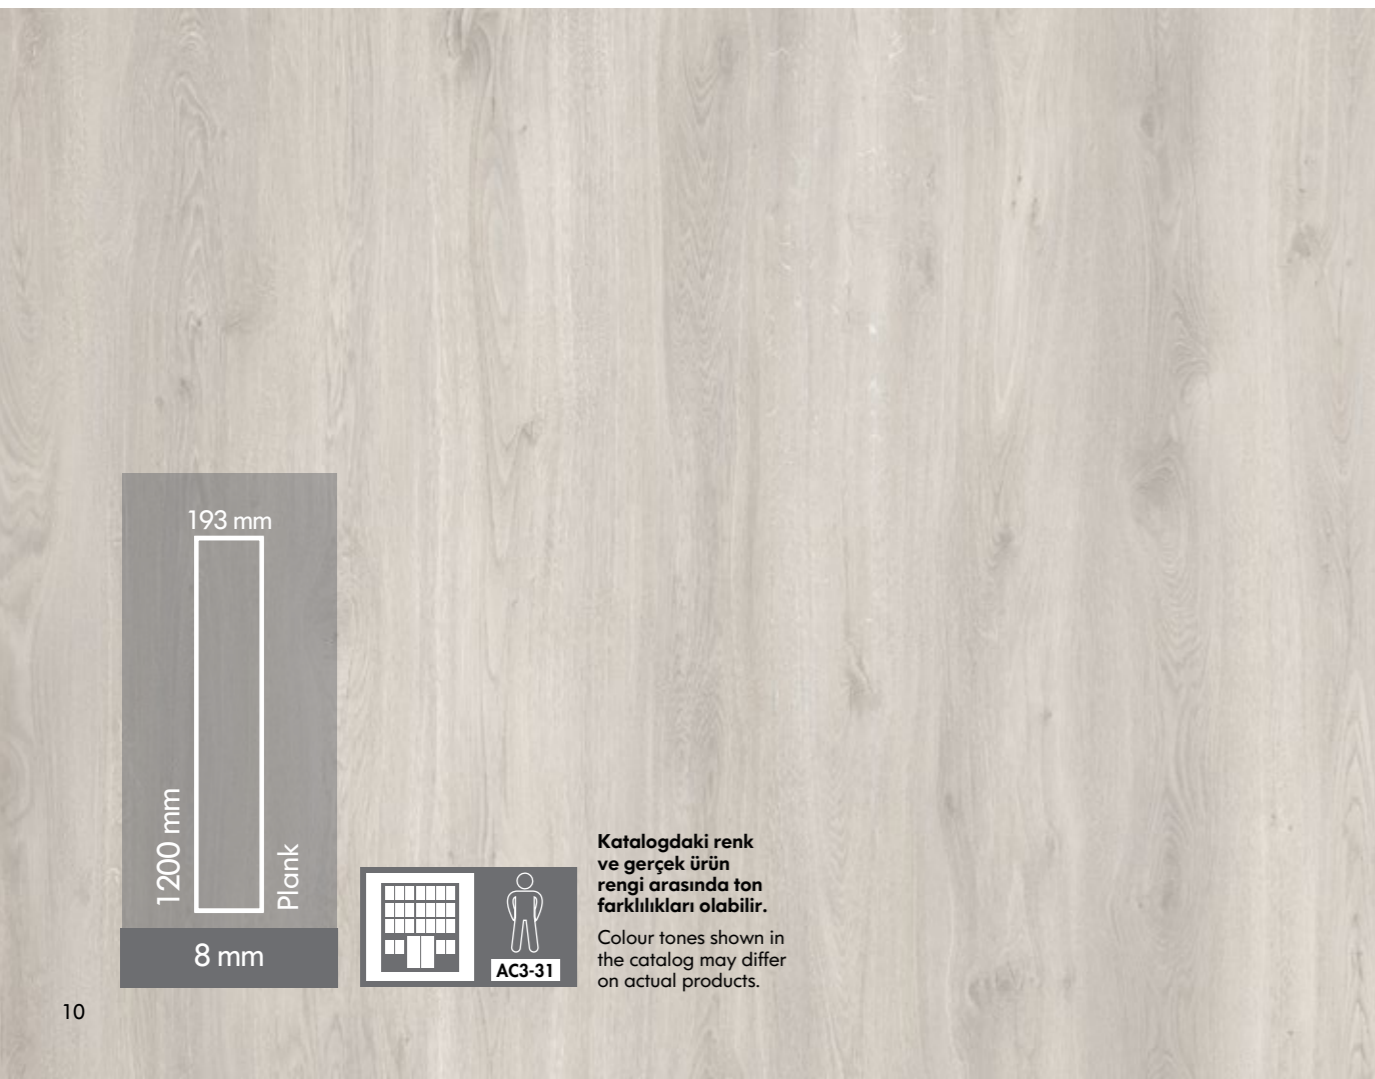

anemon anemone

**Aradığınız huzur yuvanızda.
Serenity at your home.**

Akdeniz sahillerinin huzuru evinize taşıyor.
Anemon, evinizdeki mutluluğa eşlik edecek.
Peace of the Mediterranean beaches will be at your home!
Anemon will be the new companion of
the happiness in your home.