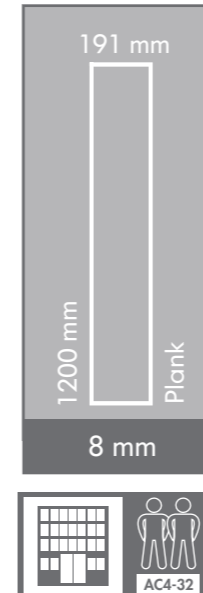

kanyon meşe canyon oak

Doğa, dünyanın baş sanatçısıdır. Kendini tekrar etmez, sürekli yenilenir. En güzel eserlerinden biri de, güzelliğiyle hayran bırakan kanyon vadileridir. Kanyonun güzelliğini meşenin dayanıklılığıyla buluşturan Natura Plus ve Natura Line Serisi ile, yenilik şimdi evinizde.

Nature is the lead artist of the World. It does not repeats itself, but renews. One of the greatest artworks of it are canyons. Natura Plus and Natura Line Collection brings together the beauty of canyons, and durability of oak. An innovation is ready for your home.