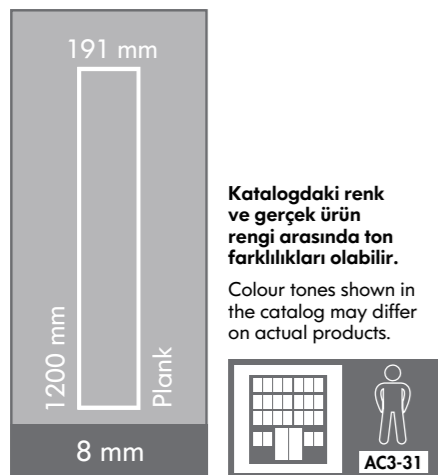

pasifik çam pacific pine

Pasifik Okyanusu'nun suladığı topraklarda bir çam ağacı yükseliyor, Pasifik Çam. Benzersiz dekor ve özgün çizgileriyle yaşam alanlarına yeni ve taze bir enerji katan AGT Parke, Pasifik Çam modeliyle evinize okyanus havasını getiriyor.

A pine wood arises by irrigating of Pacific Ocean: Pasific Pine. Pasific Pine model is bringing ocean air to your house, with a new, and fresh energy; thanks to its unique decors, and authentic design.

Katalogdaki renk ve gerçek ürün rengi arasında ton farklılıkları olabilir.
Colour tones shown in the catalog may differ on actual products.

Katalogdaki renk ve gerçek ürün rengi arasında ton farklılıkları olabilir.
Colour tones shown in the catalog may differ on actual products.