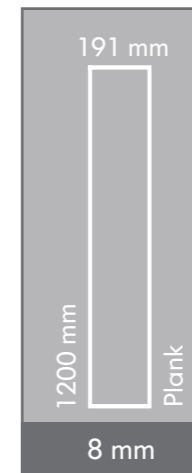

natura meşe natura oak

Doğadaki birçok canlıya ev sahipliği yapan meşe ağacının cömertliğini, tasarımı ve dokusuyla fark yaratan Natura Meşe'ye yansıttık. Doğanın cömertliğini evinize taşımak için, siz de Natura Meşe'yi keşfedin.

We reflected the generosity of the oak, which is the home of numerous living creature, on Natura Oak Floorings. It is a great chance for you to carry this generosity to your home.