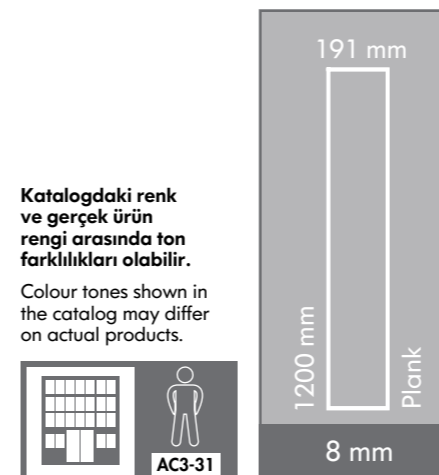

Katalogdaki renk ve gerçek ürün rengi arasında ton farklılıkları olabilir.
Colour tones shown in the catalog may differ on actual products.