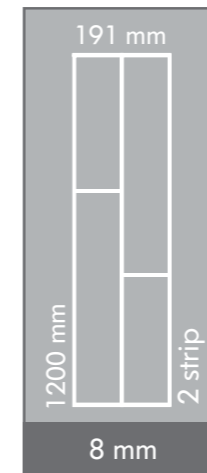

Katalogdaki renk ve gerçek ürün rengi arasında ton farklılıkları olabilir.

Colour tones shown in the catalog may differ on actual products.

AC3-31