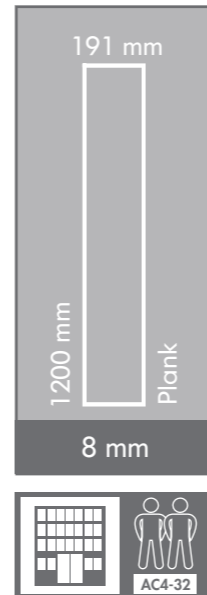

talya

Her mevsim ayrı güzel olsa da, baharın yeri bambaşka. Doğanın uyanışını müjdeleyen bahar, aynı anlamı taşıyan Talya parke ile artık her an yanınızda.

Every season has its' unique feeling, but spring is the most unusual and the word Talya has the kindest meaning of the Spring: awakening of the nature! Thanks to Talya flooring series, spring will always be with you.