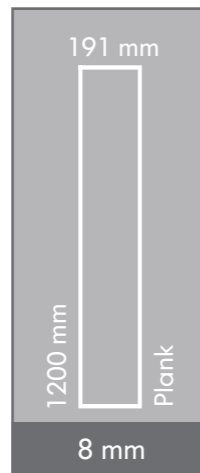

Katalogdaki renk ve gerçek ürün rengi arasında ton farklılıkları olabilir.
Colour tones shown in the catalog may differ on actual products.

Katalogdaki renk ve gerçek ürün rengi arasında ton farklılıkları olabilir.
Colour tones shown in the catalog may differ on actual products.