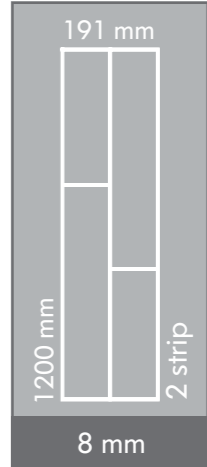

191 mm

1200 mm

8 mm

2 strip