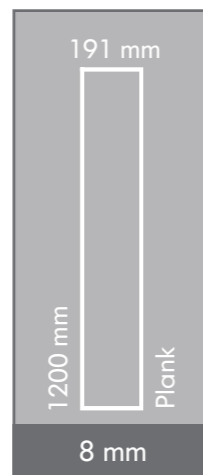

Katalogdaki renk ve gerçek ürün rengi arasında ton farklılıkları olabilir.
Colour tones shown in the catalog may differ on actual products.