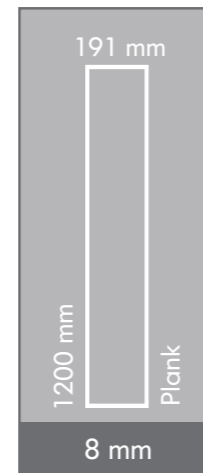

antalya çam antalya oak

Yeryüzünün doğal cenneti Antalya, eşsiz güzelliği ile AGT Parke'ye ilham verdi. Yaşam alanlarınıza yenilik katmak için tasarlanan Antalya Çam, dekorasyondaki doğallık trendine yeni bir soluk getirdi.

Antalya, natural paradise on Earth, gave an inspiration to AGT Flooring with its unique beauty. Antalya Pine, designed to bring freshness into your living spaces, brought a new breath to naturality trend in decoration.

Katalogdaki renk ve gerçek ürün rengi arasında ton farklılıkları olabilir.

Colour tones shown in the catalog may differ on actual products.

AC3-31