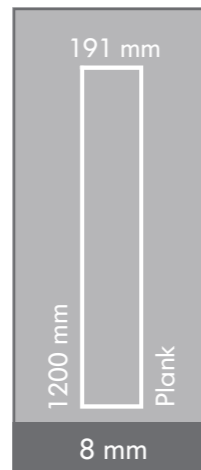

efes ephesus

Dünya Kültür Mirası listesinde yer alan ve estetik detaylarıyla kendine hayran bırakan antik kent Efes, Natura serisiyle geçmişin güzelliğini evinizde yeniden canlandıracak.

A member of the World Heritage, Ephesus always make you feel amazed by its' esthetics. Natura Series will make you feel this ancient esthetics at your home.

Katalogdaki renk ve gerçek ürün rengi arasında ton farklılıkları olabilir.

Colour tones shown in the catalog may differ on actual products.