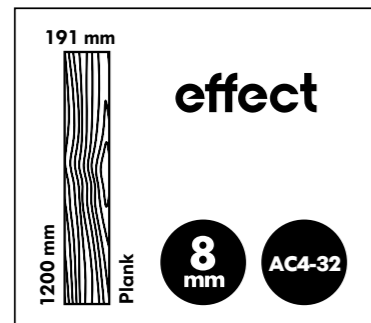

pamir

Orta Asya'nın zirvelerinden gelen miras.

Sıradağların renginden ilham alan Pamir ile mekanlarınızda doğanın tadını çıkarın.

A legacy from the summits of Central Asia.

With Pamir inspired by the color of the mountain range, enjoy the scenery in your place.