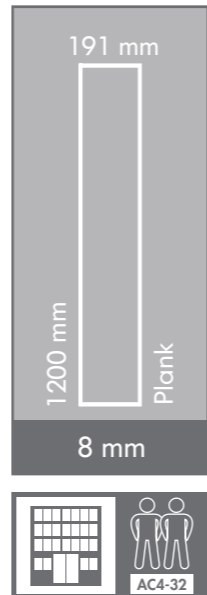

Yeni / New

rodos rhodes

Akdeniz ikliminin ılık havası, yaşama izini bırakır. Bitkilerin rengi, insanların enerjisi, yemeklerin lezzeti... Akdeniz'in esintisi, Rodos parke ile evinize gelecek.

Warm air of the Mediterranean climate leaves its' mood to every life that it touches. Colours of the plants, energy of the people, taste of the foods... Breeze of Mediterranean will be at your home, thanks to Rhodes flooring series.

Natura
Line Serisi

Derzli
With
V-Groove

Katalogdaki renk ve gerçek ürün rengi arasında ton farklılıkları olabilir.
Colour tones shown in the catalog may differ on actual products.

Yeni / New

talya

Her mevsim ayrı güzel olsa da, baharın yeri bambaşka. Doğanın uyanışını müjdeleyen bahar, aynı anlamı taşıyan Talya parke ile artık her an yanınızda.

Every season has its' unique feeling, but spring is the most unusual and the word Talya has the kindest meaning of the Spring: awakening of the nature! Thanks to Talya flooring series, spring will always be with you.

Natura
Plus Serisi

Derzsiz
Without
V-Groove

Katalogdaki renk ve gerçek ürün rengi arasında ton farklılıkları olabilir.
Colour tones shown in the catalog may differ on actual products.